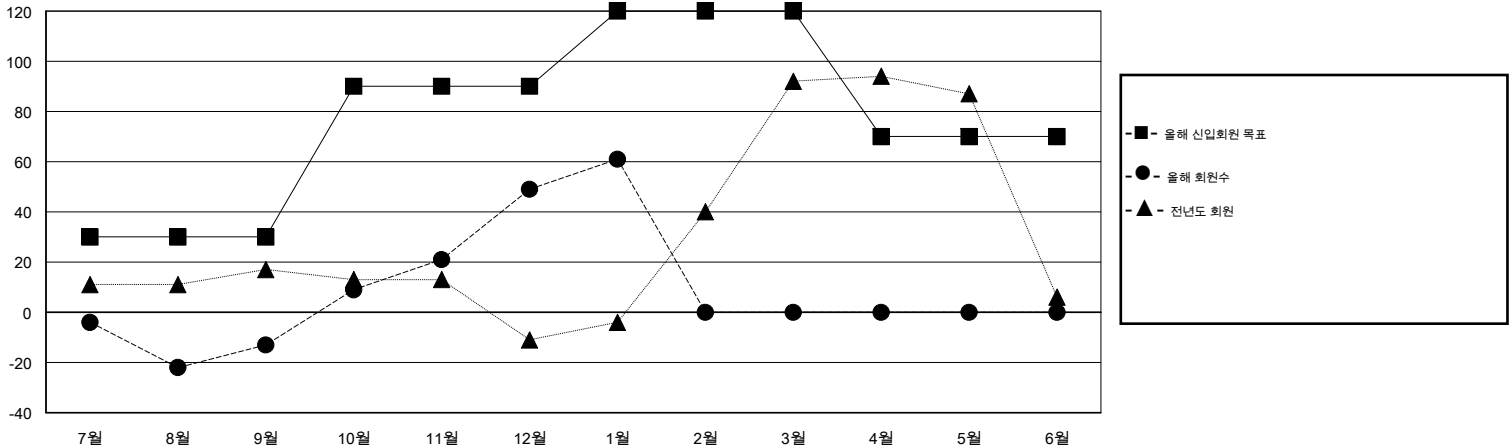

# MONTHLY MEMBERSHIP PROGRESS REPORT

District 354 G

Results as of: 2/17/2014 11:17:44AM

GMT: BYEONG-DEOK KIM

장소 REPUBLIC OF KOREA

현장지역 GMT 5

클럽				
결과- 2013-2014				
사분기	신생클럽 목표	신생클럽	해산된 클럽	순증강/ 감소
7월/8월/9월	0	0	0	0
10월/11월/12월	1	1	0	1
1월/2월/3월	0	0	0	0
4월/5월/6월	0	0	0	0

회원 1인당				
결과- 2013-2014				
사분기	신입회원 목표	신입회원	퇴회한 회원	순증강/ 감소
7월/8월/9월	30	72	85	-13
10월/11월/12월	60	106	44	62
1월/2월/3월	30	18	6	12
4월/5월/6월	-50	0	0	0

목표 및 누적 신생클럽 수

목표 및 누적 회원수

해산된 클럽: 0	1명 이상의 신입회원을 등록한 39 CLUBS OF 50	<b>성별 분포</b>
		남성 1,969 (80.17%)
		여성 487 (19.83%)
<b>퇴회회원</b>	<a href="#">여기에 클릭하여 현황보고 내용 검토</a>	<b>가족단위 회원</b> 0
작고 7		세대주 0
클럽해산 0		비 세대주 0
기타 128		
<b>합계 135</b>		