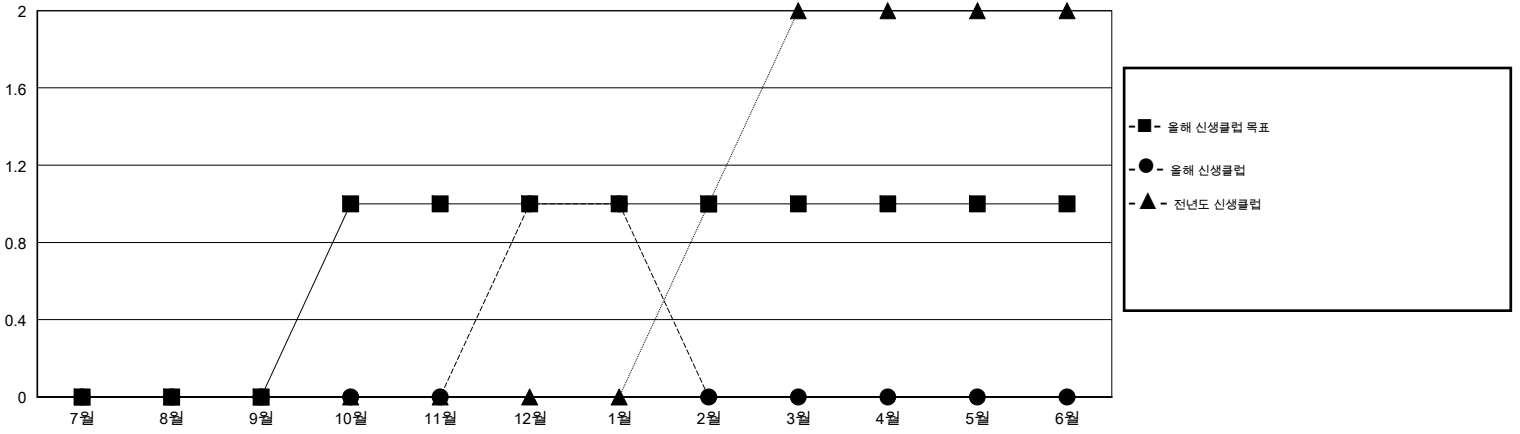

# MONTHLY MEMBERSHIP PROGRESS REPORT

District 354 G

Results as of: 2/17/2014 11:17:44AM

GMT: BYEONG-DEOK KIM

장소 REPUBLIC OF KOREA

현장지역 GMT 5

클럽				
결과- 2013-2014				
사분기	신생클럽 목표	신생클럽	해산된 클럽	순증강/ 감소
7월/8월/9월	0	0	0	0
10월/11월/12월	1	1	0	1
1월/2월/3월	0	0	0	0
4월/5월/6월	0	0	0	0

회원 1인당				
결과- 2013-2014				
사분기	신입회원 목표	신입회원	퇴회한 회원	순증강/ 감소
7월/8월/9월	30	72	85	-13
10월/11월/12월	60	106	44	62
1월/2월/3월	30	18	6	12
4월/5월/6월	-50	0	0	0

목표 및 누적 신생클럽 수

목표 및 누적 회원수

해산된 클럽: 0	1명 이상의 신입회원을 등록한 39 CLUBS OF 50	<b>성별 분포</b>
		남성 1,969 (80.17%)
		여성 487 (19.83%)
<b>퇴회회원</b>	<a href="#">여기에 클릭하여 현황보고 내용 검토</a>	<b>가족단위 회원</b> 0
작고 7		세대주 0
클럽해산 0		비 세대주 0
기타 128		
<b>합계 135</b>		